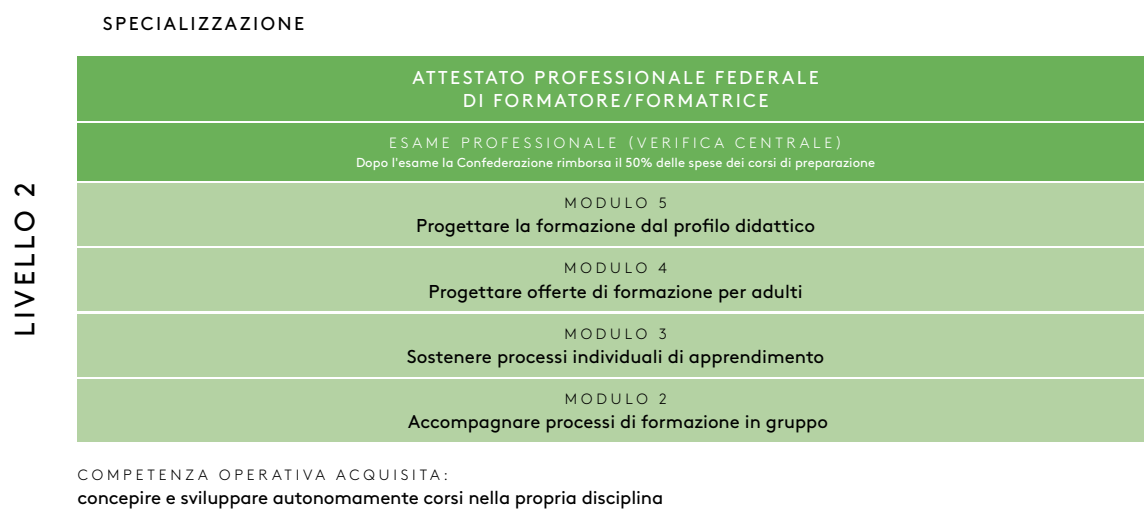

IL SISTEMA FFA E SUOI MODULI

Il Certificato FSEA di formatore/trice di adulti è un prerequisito per l'ottenimento dell'Attestato professionale federale di formatore/trice di adulti. Ha validità illimitata.